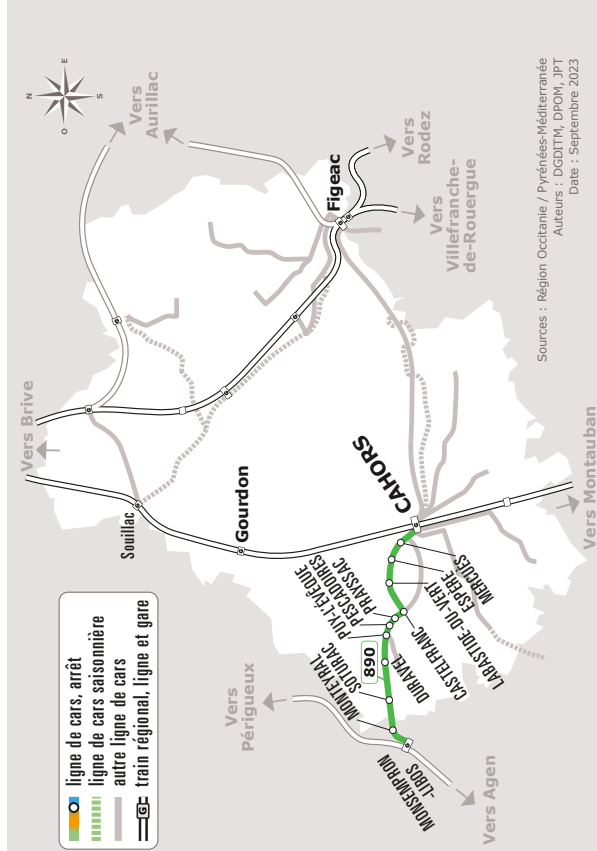

Les horaires sont donnés à titre indicatif. Se présenter à l'arrêt 5 minutes avant l'horaire du car.

Ne circule pas le 1er Mai

D : dimanche et jours fériés (sauf 1er Mai)

Edition au 01 septembre 2023

Sources : Région Occitanie / Pyrénées-Méditerranée
Auteurs : DGDITM, DPOM, JPT
Date : Septembre 2023